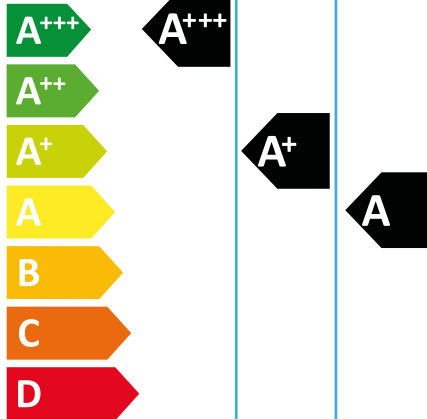

**ENERG**  
енергия · ενεργεια

I Vaillant

II VAI5-065WN

SEER

kW **7,0**  
SEER **7,0**  
kWh/annum **350**

SCOP

kW **7,1**      **6,4**      **6,4**  
SCOP **5,2**      **4,0**      **3,4**  
kWh/annum **1912**      **2240**      **3953**